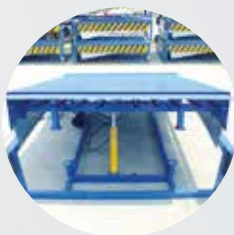

Fortliftlerin Yükleme

Hızını Artırır

Hızlı yükleme ve boşaltma imkanı sağladığından işletme verimliliğini artırır.

Araçların Yüksekliğine Göre Ayar İmkkanı

Yükleme Rampası +574 mm / - 381 mm aralığında çalışabilmektedir. Bu sayede araç yüksekliğine göre ayar yapılabilmektedir.

Yağışlı ve Rüzgarlı Havalarda Yükleme Konforu

Körükler, bina yüzeyi ile kamyon-tır kasası arasında kalan boşlukları kapatarak yüksek seviyede sızdırmazlık sağlar.

Yükleme - boşaltma yapılan alanı dış etkilerden korur ve ısı kayıplarını engeller. Rüzgarlı ortamlarda yükleme merkezi ile tır arasındaki geçişlerde emniyet sağlar.

Yükleme Köprüğü

Yükleme köprüğü; yüklemenin yapıldığı alan ile nakliye aracı arasında koruyucu olarak bağlantı sağlamaktadır.

Yükleme köprüğü montajı son derece pratik olup gerekli tüm dökümanla birlikte müşterilerimize teslim edilmektedir.

Yaşadığımız ortam hız ve verimlilik gerektirir. Enerji kayıplarını önlemek ve en az çaba ile en iyi sonuçları kısa sürelerde almak önemlidir.

Yükleme Sistemleri

Dock Levers & Shelters

Menteşeli Rampa

Teleskopik Rampa