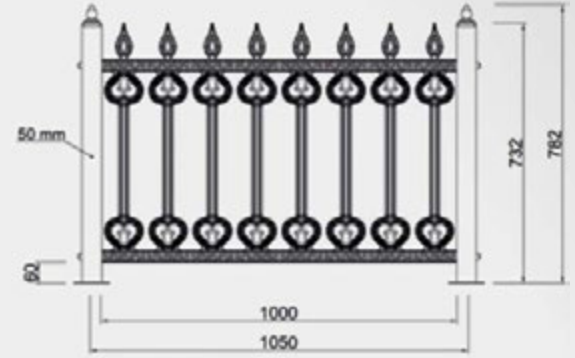

Plastik Ferforjenin Avantajları
Plastic Fence Advantages

- **Dekoratif Görünüm**
  Decorative Look
- **Zengin Model Çeşitliliği**
  A Wide Array of Models
- **Boya, Bakım Gerektirmez**
  No Paint or Maintenance Required
- **Kolay Temizlenebilir Yüzey**
  Easily Cleanable Surface
- **Paslanmaz**
  Rust-free
- **Antibakteriyel Özelliği**
  Antibacterial Feature
- **Mevsim Geçişlerine Dayanıklı**
  Resistant to Season Transitions
- **Yüksek Dayanım**
  High Strength
- **Uzun Ömürlü**
  Long-lasting
- **Ekonomik**
  Economic
- **Modüler Sistem**
  Modular System
- **Montaj ve Sevkiyat Kolaylığı**
  Easy to Assemble and Ship

Çelik Ayak Steel Foot