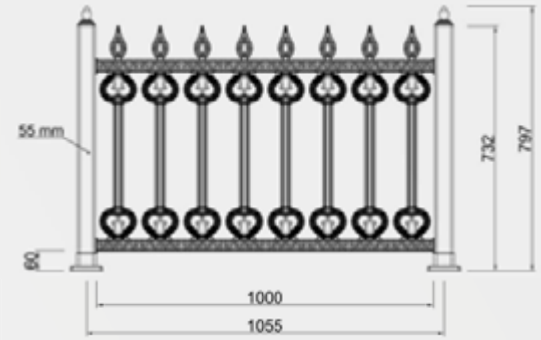

Çelik Ayak Steel Foot

Alüminyum Ayak Aluminum Foot