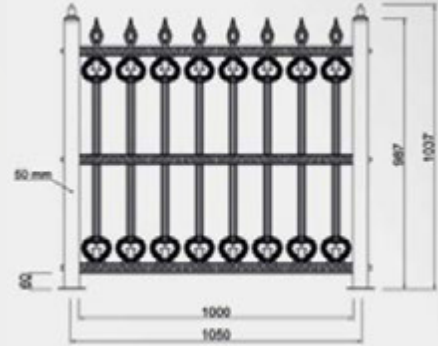

Çelik Ayak Steel Foot